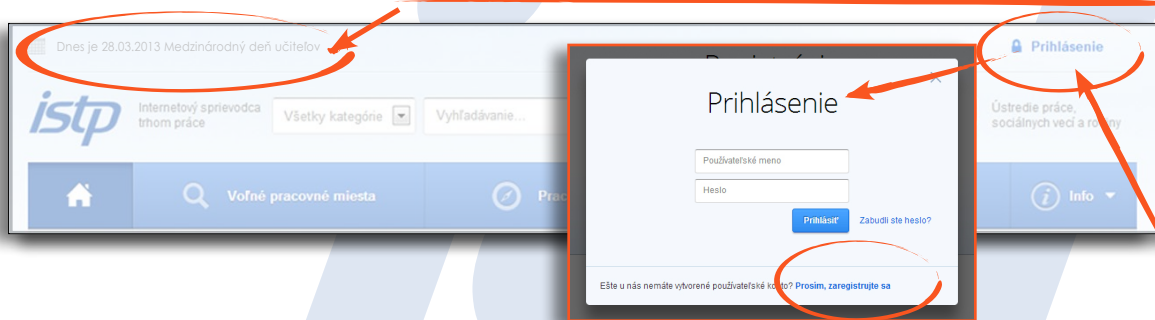

# A. DOMOVSKÁ STRÁNKA ISTP

Ako prvý krok je potrebné vyplniť do internetového prehliadača **www.istp.sk**. Načíta sa **domovská stránka ISTP**. Na hornej modrej lište sú prístupy k hlavným nástrojom ISTP:

 **Voľné pracovné miesta**

◀ databáza aktuálnych pracovných ponúk

 **Pracovný kompas**

◀ pomocník na zhodnotenie pracovného potenciálu klientov a pri voľbe povolania

 **Kartotéka zamestnaní**

◀ najväčšia databáza opisov zamestnaní na slovenskom trhu práce

▶ informácia o **aktuálnom dátume a medzinárodnom alebo svetovom dni**, týždni, mesiaci, ktorý naň pripadá.

▶ tlačidlo „**Prihlásenie**“ v pravej hornej časti stránky, kde vyplnením používateľského mena a prihlasovacieho hesla sa možno prihlásiť do ISTP. V prípade, že používateľ nemá vytvorené používateľské konto v ISTP, klikne na „**Prosím, zaregistrujte sa**“. Registrovanému a prihlásenému používateľovi sa v pravej hornej časti stránky zobrazuje jeho prihlasovacie meno, resp. meno a priezvisko.