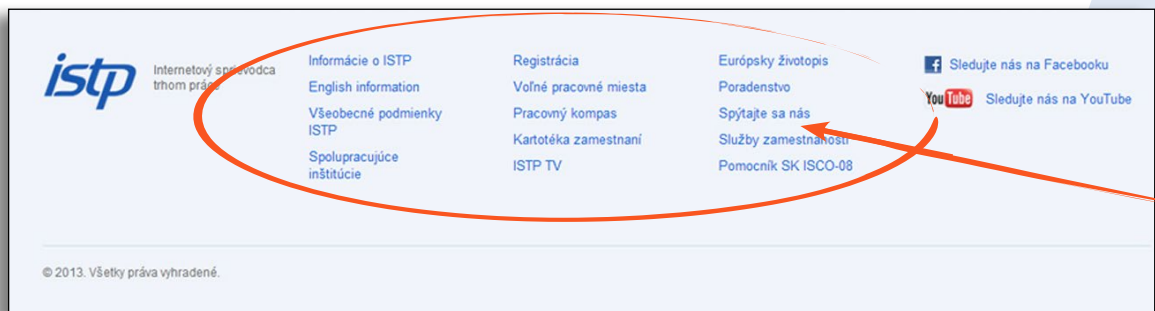

 **Voľné pracovné miesta**

◀ databáza aktuálnych pracovných ponúk

 **Pracovný kompas**

◀ pomocník na zhodnotenie pracovného potenciálu klientov a pri voľbe povolania

 **Kartotéka zamestnaní**

◀ najväčšia databáza opisov zamestnaní na slovenskom trhu práce

# Funkcie ISTP

**Funkcie ISTP** možno aktivovať tlačidlami počas celého procesu práce. Trvalo sú zobrazované v hornej a dolnej časti stránky (označované aj ako hlavička a pätička stránky).

V **hlavičke stránky** sa zobrazujú nasledovné položky:

▶ informácia o **aktuálnom dátume a medzinárodnom alebo svetovom dni**, týždni, mesiaci, ktorý naň pripadá.

▶ tlačidlo „**Prihlásenie**“ v pravej hornej časti stránky, kde vyplnením používateľského mena a prihlasovacieho hesla sa možno prihlásiť do ISTP. V prípade, že používateľ nemá vytvorené používateľské konto v ISTP, klikne na „**Prosím, zaregistrujte sa**“. Registrovanému a prihlásenému používateľovi sa v pravej hornej časti stránky zobrazuje jeho prihlasovacie meno, resp. meno a priezvisko.

**logo ISTP** v ľavej časti stránky umožňuje vrátiť sa na domovskú stránku ISTP,  
**fulltextový vyhľadávač**, prostredníctvom ktorého možno vyhľadávať voľné pracovné miesta, články alebo zamestnania s ich opisom,  
tlačidlo „**Pomocník**“ s informáciami o funkcionalite tlačidiel a stránok ISTP,  
tlačidlo „**Kontakty**“ s kontaktnými údajmi na realizátorov projektu a na úrady práce, sociálnych vecí a rodiny v členení podľa krajov SR,  
**logo Ústredia práce, sociálnych vecí a rodiny** umožňujúce zobraziť internetovú stránku koordinátora projektu,  
**ikonka domčeka**, ktorá vráti používateľa na domovskú stránku ISTP,  
**hlavné nástroje ISTP na modrej lište** (Voľné pracovné miesta, Pracovný kompas, Kartotéka zamestnaní),  
položka „**Info**“ umožňujúca zobraziť Spravodajstvo, Články, ISTP TV, Európsky životopis a Spýtajte sa nás.